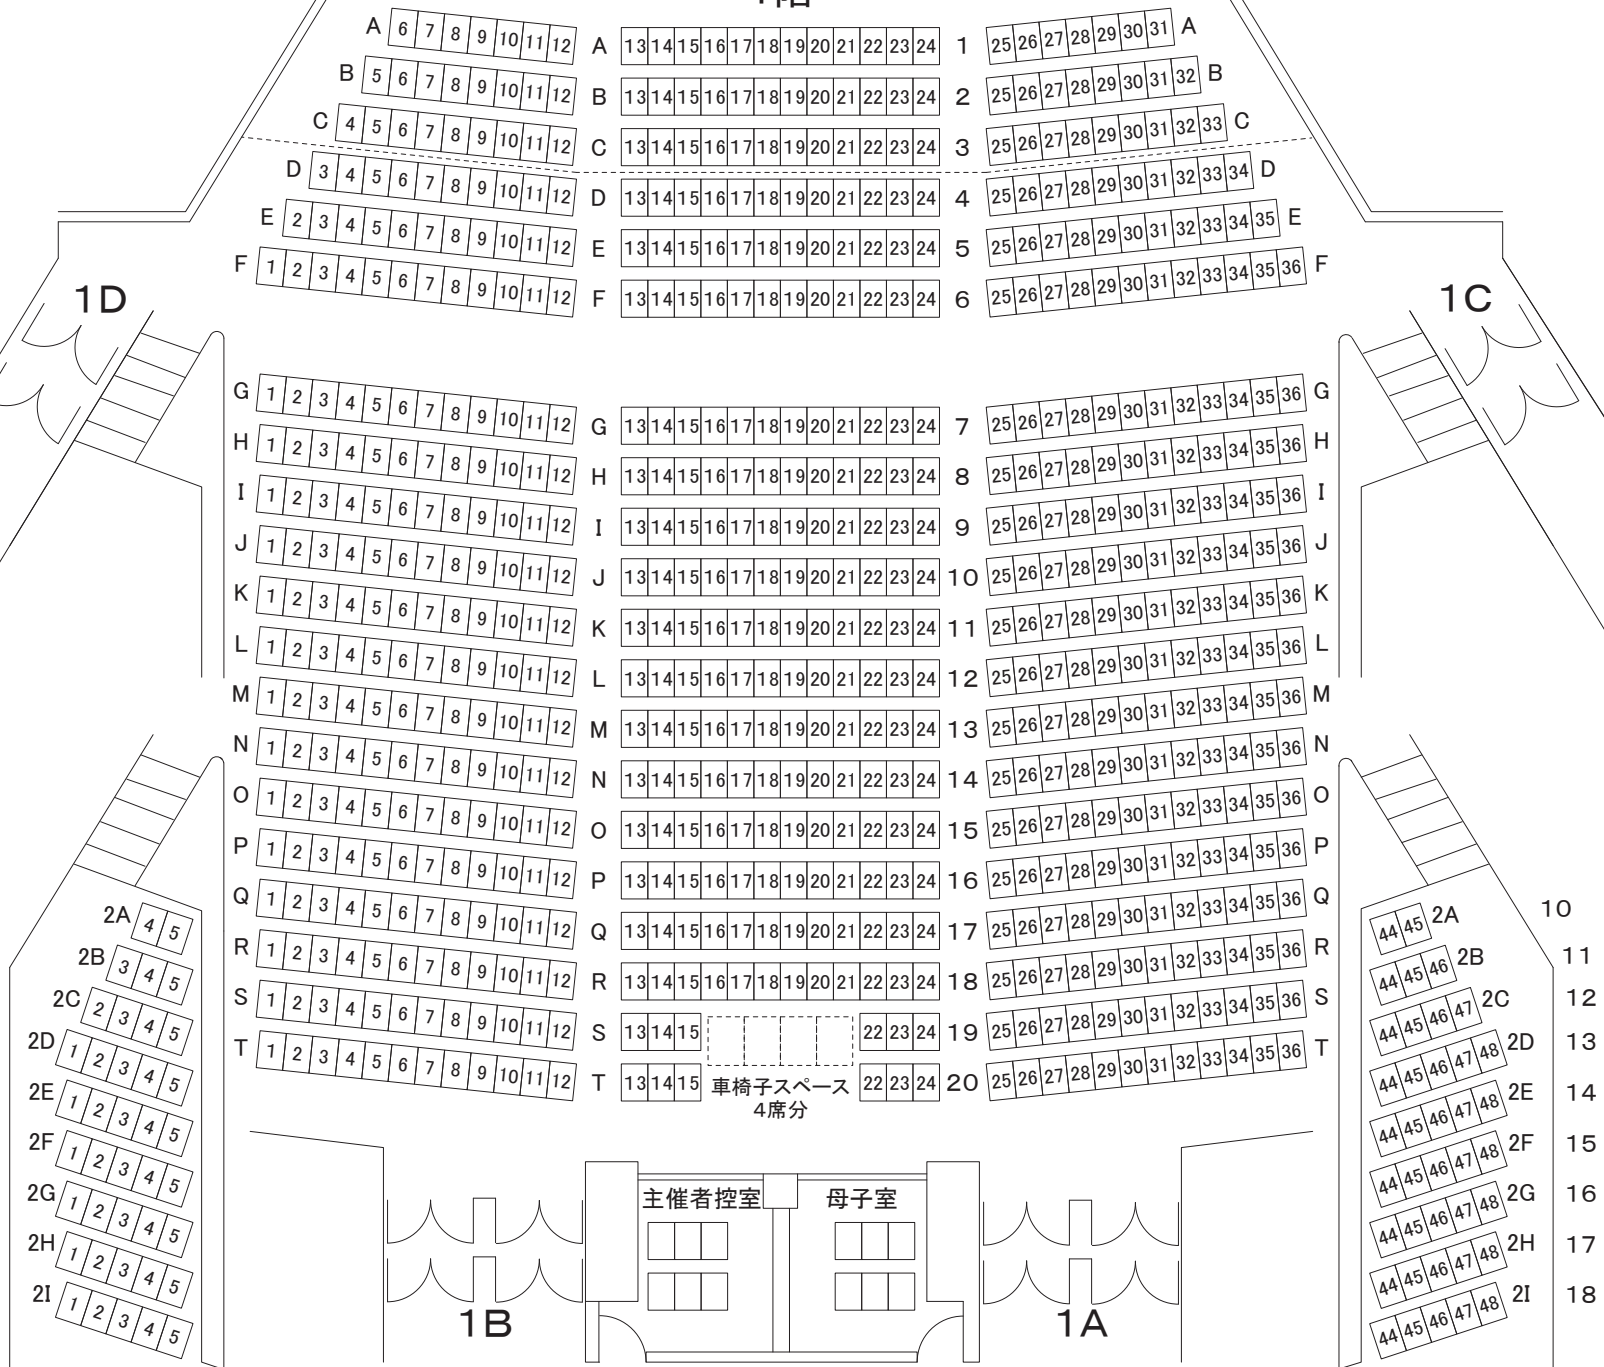

東京エレクトロン 荏崎文化ホール 大ホール座席表

ステージ

1階

2階

1階席	678席
2階席	318席
車椅子スペース	4席
合計	1000席