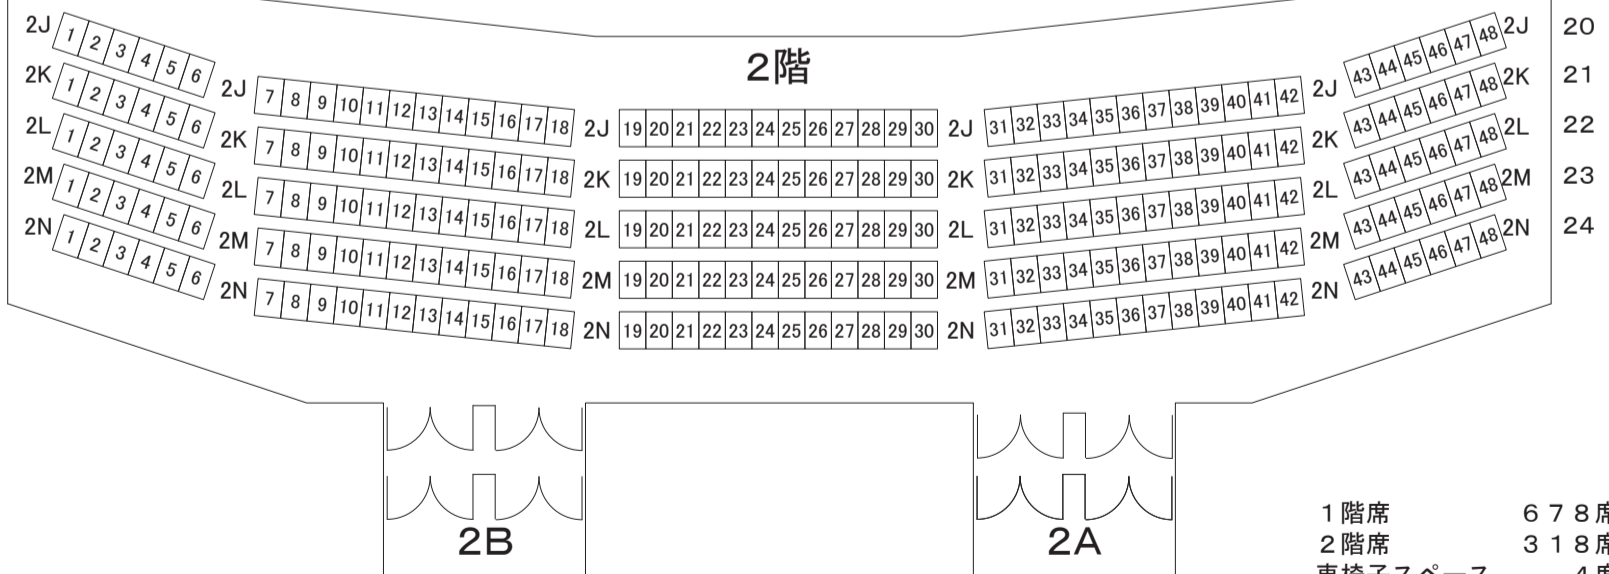

東京エレクトロン 荏崎文化ホール 大ホール座席表

ステージ

1階

2階

1階席	678席
2階席	318席
車椅子スペース	4席
合計	1000席