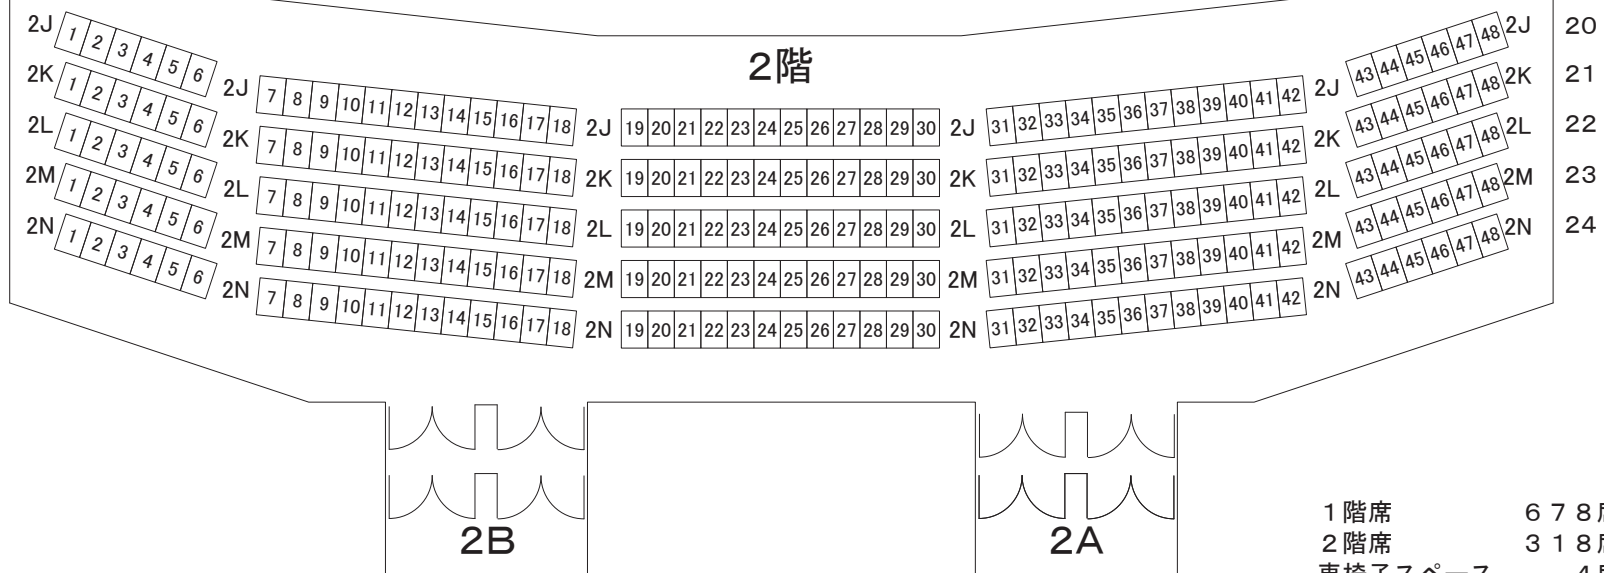

東京エレクトロン 荏崎文化ホール 大ホール座席表

ステージ

1階

2階

1階席	678席
2階席	318席
車椅子スペース	4席
合計	1000席