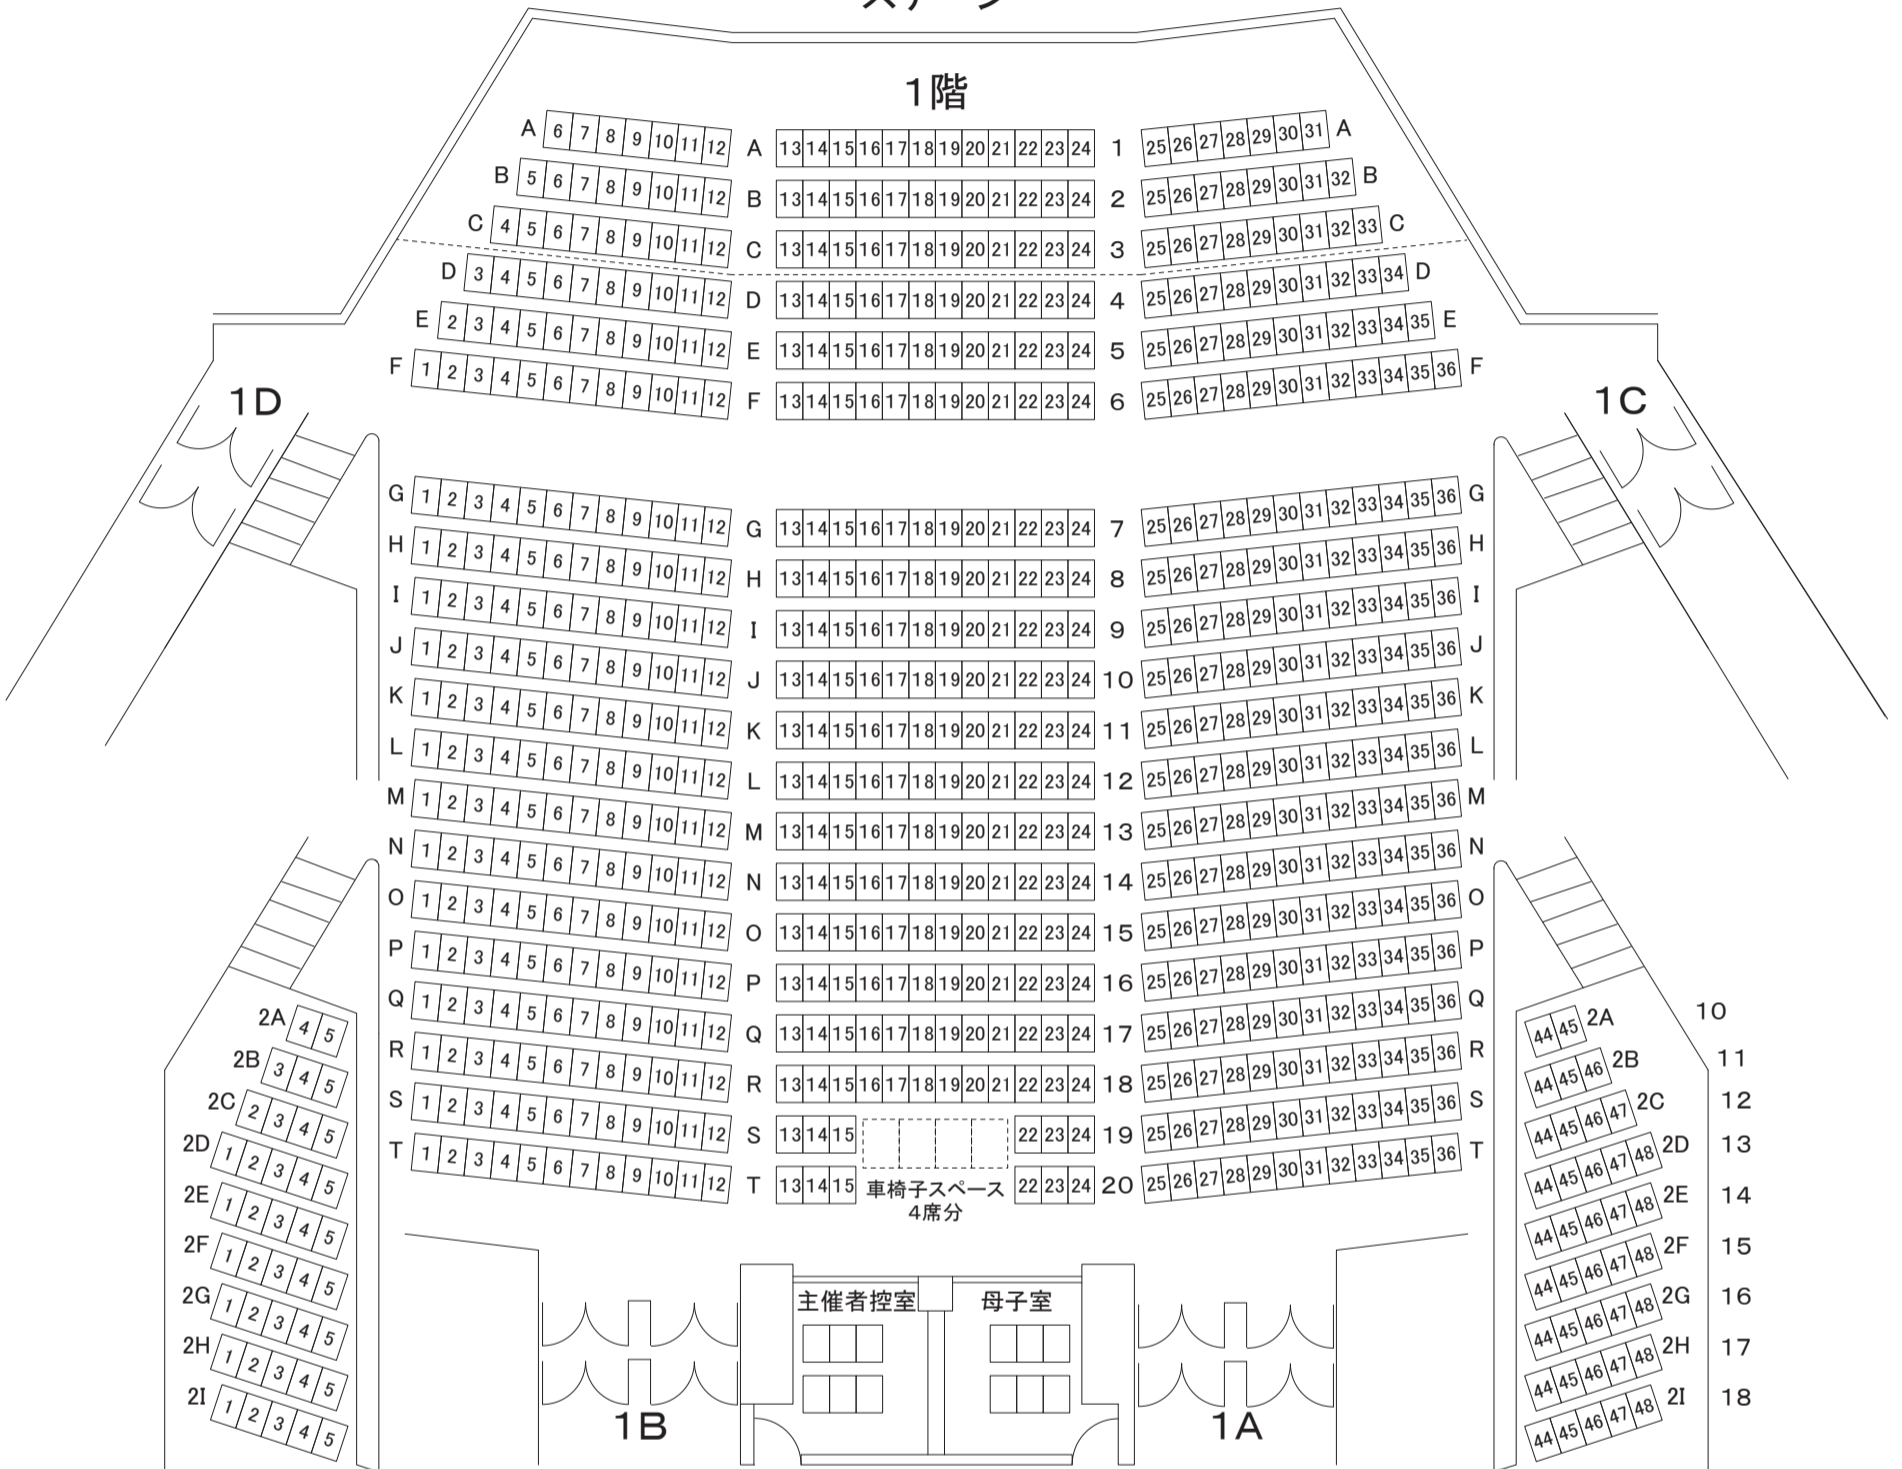

東京エレクトロン 荏崎文化ホール 大ホール座席表

ステージ

1階

2階

1階席	678席
2階席	318席
車椅子スペース	4席
合計	1000席